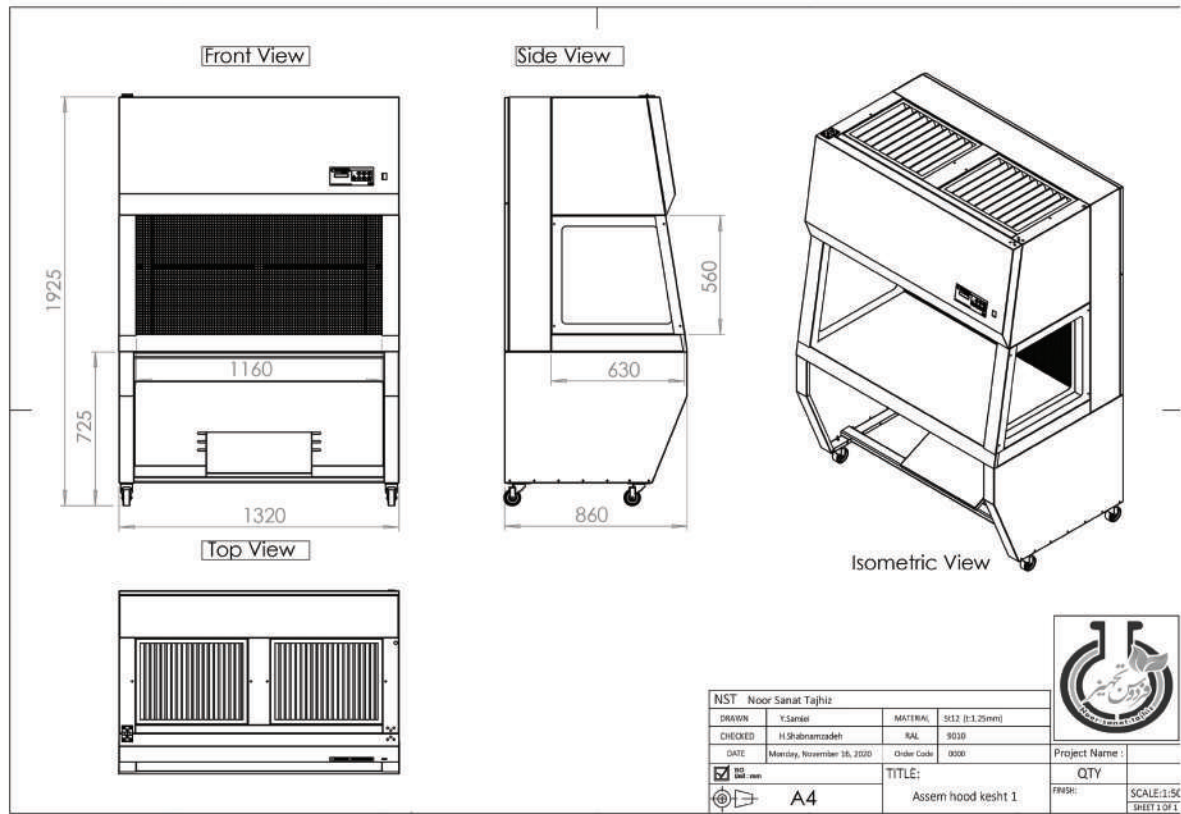

تهران - هفت جوی خیابان ایرانیان جنب املاک ستاره شهر

NOORSANATTAJHIZ@YAHOO.COM

WWW.NOORSANATTAJHIZ.COM

09126613667

09109249050