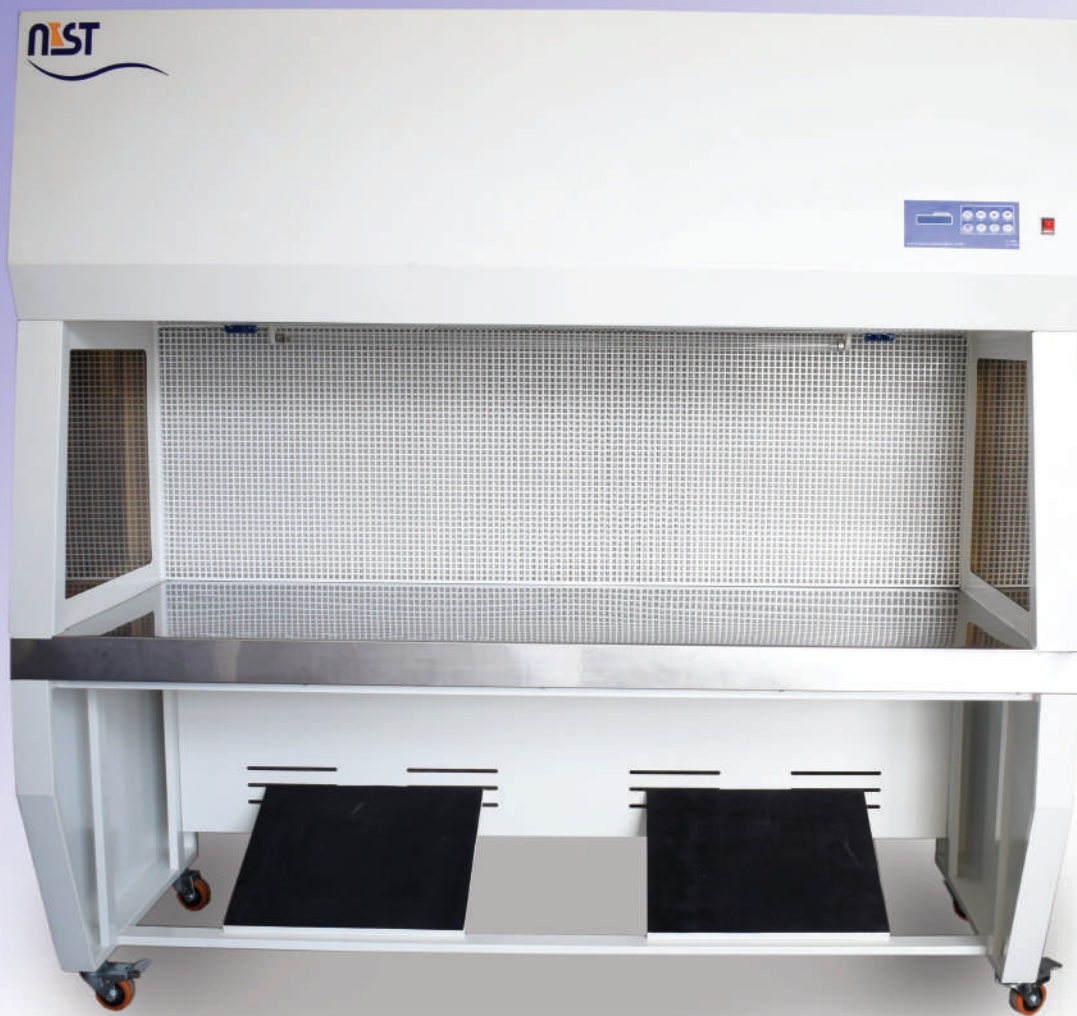

هود کشت بافت دو نفره

مدل NST-HC1 180 - A

میزان نور حداکثر تا ۷۵۰ لوکس

مجهز به لامپ UV جهت استریل کردن هوا

مجهز به پریز برق

مجهز به تایمر دیجیتال

هود کشت بافت

- مدل NST-HC
- جنس بدنه خارجی از جنس ورق روغنی با پوشش رنگ الکترو استاتیک
- قابلیت تنظیم جای پا
- جنس کفه هود تمام استیل
- جریان هوای افقی

آپشن

- قابلیت نصب استریلایزر

مشخصات فنی			
	عرض	ارتفاع	عمق
ابعاد بیرونی با پایه	1920	1925	860
ابعاد بیرونی بدون پایه	1920	1200	860
ابعاد کف سینی کار	1760	560	630
مشخصات فن	1400 R P M		
برق ورودی	220 V o l t , 50 H z		
لامپ UV	290 N M		
شدت نور	1000 L u x		
وزن تقریبی	250 kg		