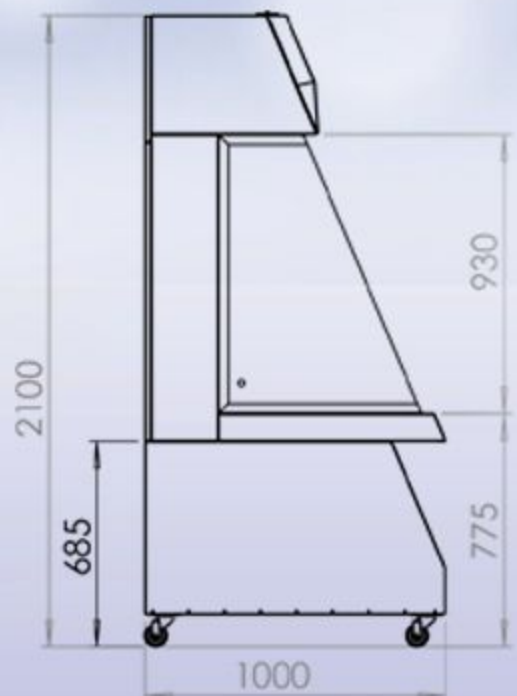

noST

نور صنعت تجهیز فردوس

تهران - هفت جوی خیابان ایرانیان جنب املاک ستاره شهر

NOORSANATAJHIZ@YAHOO.COM

WWW.NOORSANATAJHIZ.COM

09126613667

09109249050