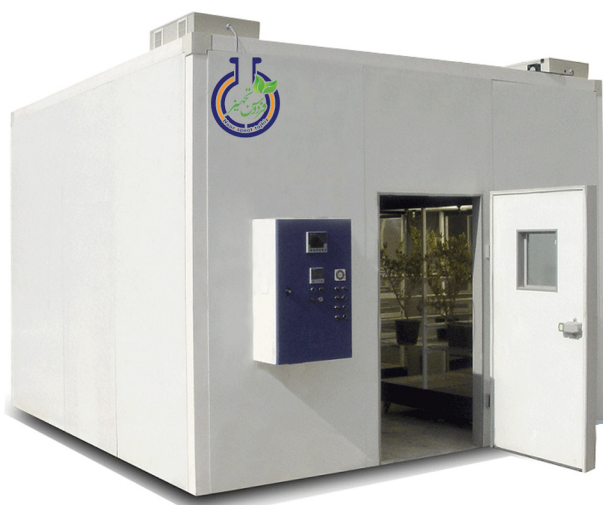

اتاق کشت بافت گیاه ۳۰۰۰۰

ویژگی های دستگاه :

- مساحت اتاق 9-15 متر مربع
- حجم 30000 لیتر
- شدت نور قابل تنظیم تا 40000 لوکس
- کنترل رطوبت در محدوده 40%-95%
- کنترل دما در محدوده 4 تا 40 درجه
- دقت دمایی 5/0 درجه در هر نقطه ای از اتاق
- کنترل PID با قابلیت برنامه ریزی
- شبیه سازی ماه های سال با تنظیم دما و رطوبت
- طیف نوری مناسب کشت بافت
- مجهز به High Temperature و Low Temperature مکانیکی
- امکان افزایش و کاهش فاصله تا نمونه ها تا منبع نور
- طراحی مناسب جهت کاهش تعرق نمونه
- تعمیر و نگهداری آسان
- دارای انواع آلارم صوتی و مکانیکی

	عرض w	عمق d	ارتفاع h
ابعاد خارجی	۳۰۰	۳۴۰	۲۸۰
ابعاد داخلی	۲۲۰	۳۲۰	۲۳۰

تهران-شهرک صنعتی زرین دشت - خیابان ایرانیان - شرکت نور صنعت تجهیز فردوس

تلفن های شرکت : ۰۲۱۴۶۸۰۰۴۶۴

۰۹۱۰۹۲۴۹۰۵۰

۰۹۱۲۶۶۱۳۶۶۲

وبسایت : www.noorsanattajhiz.com